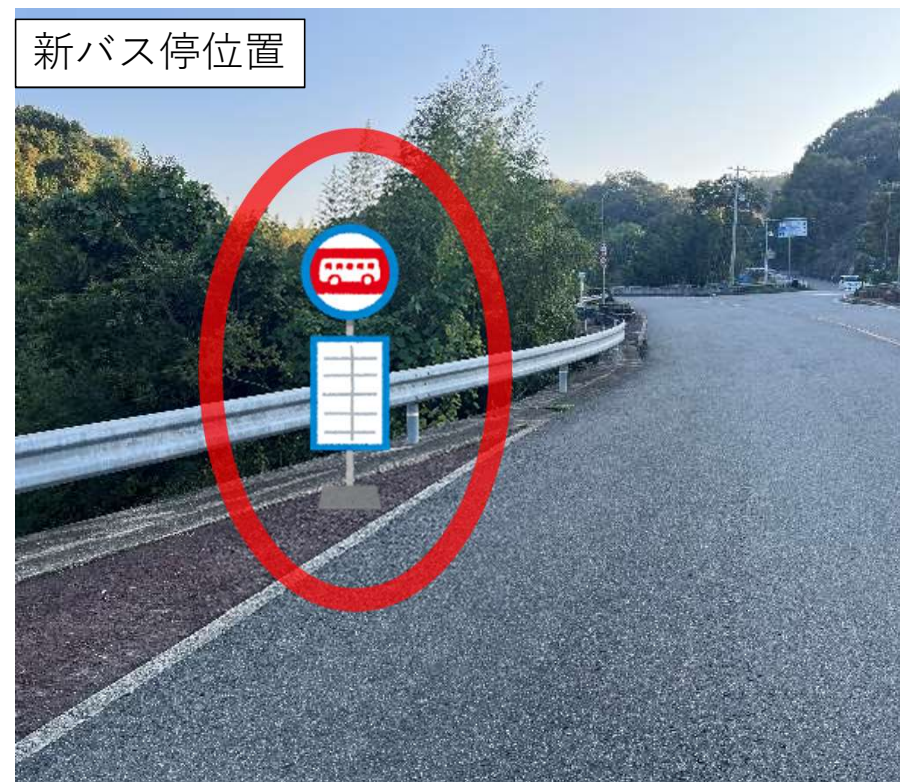

### 移動等を行うバス停

	バス停名	方向
①	消防分署前	富田林駅方面
②	消防分署前	金剛登山口方面
③	東阪	富田林駅方面
④	東阪	金剛登山口方面
⑤	千早赤阪村立中学校前	

# ①消防分署前（富田林駅方面）

移動日：令和5年12月21日（木）

場 所：下記の通り約30m程度北へ移動

…バス停イメージ図

## ②消防分署前（金剛登山口方面）

移動日：令和5年12月21日（木）

場 所：下記の通り約30m程度北へ移動

…バス停イメージ図

#### ④東阪（金剛登山口方面）

移動日：令和5年12月21日（木）

場 所：下記の通り約30m程度北へ移動

…バス停イメージ図