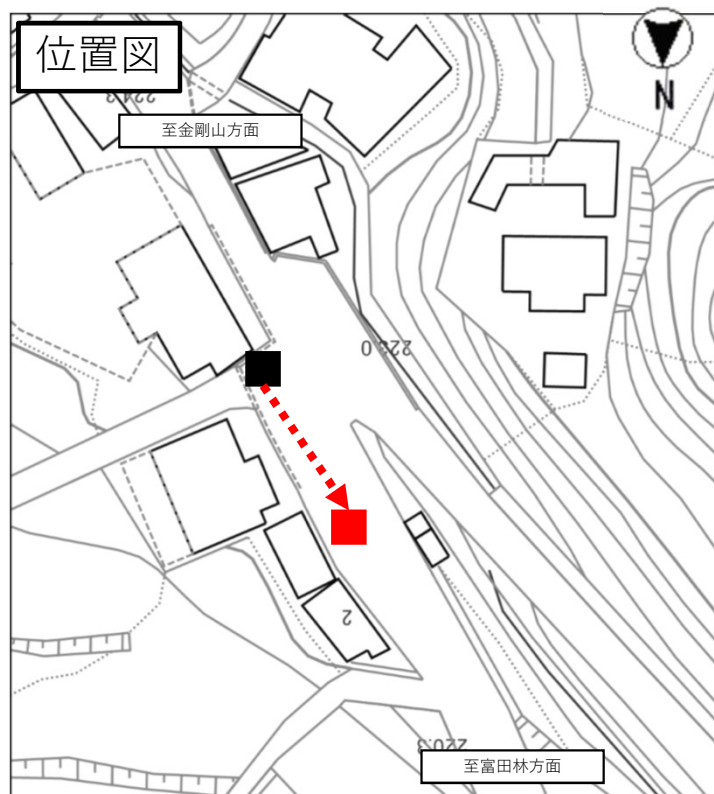

# ①消防分署前（富田林駅方面）

移動日：令和5年12月21日（木）

場 所：下記の通り約30m程度北へ移動

…バス停イメージ図

## ②消防分署前（金剛登山口方面）

移動日：令和5年12月21日（木）

場 所：下記の通り約30m程度北へ移動

…バス停イメージ図

### ③東阪（富田林駅方面）

移動日：令和5年12月21日（木）

場 所：下記の通り約30m程度北へ移動

…バス停イメージ図

#### ④東阪（金剛登山口方面）

移動日：令和5年12月21日（木）

場 所：下記の通り約30m程度北へ移動

…バス停イメージ図