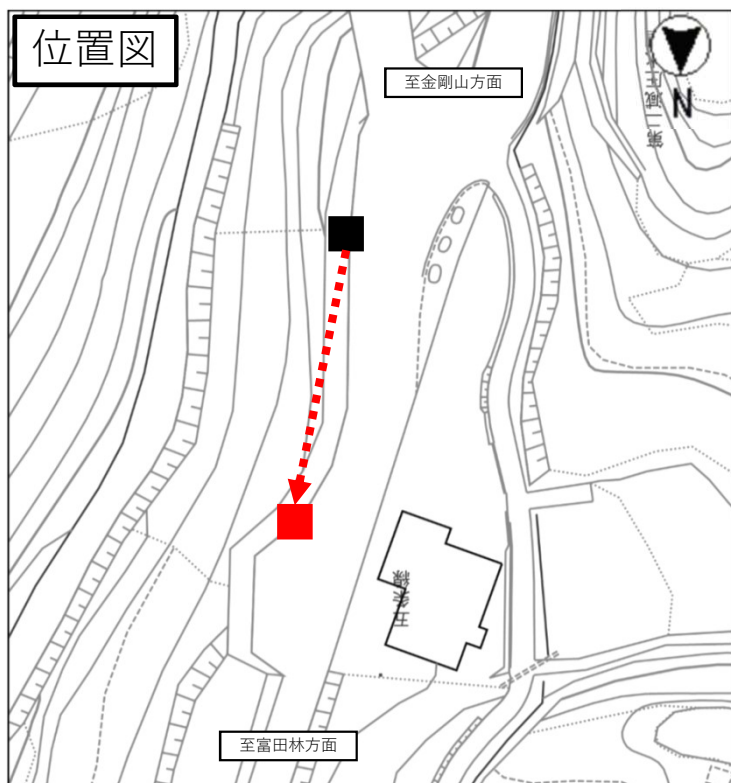

# ①消防分署前（富田林駅方面）

移動日：令和5年12月21日（木）

場 所：下記の通り約30m程度北へ移動

…バス停イメージ図

## ②消防分署前（金剛登山口方面）

移動日：令和5年12月21日（木）

場 所：下記の通り約30m程度北へ移動

…バス停イメージ図

### ③東阪（富田林駅方面）

移動日：令和5年12月21日（木）

場 所：下記の通り約30m程度北へ移動

…バス停イメージ図

#### ④東阪（金剛登山口方面）

移動日：令和5年12月21日（木）

場 所：下記の通り約30m程度北へ移動

…バス停イメージ図