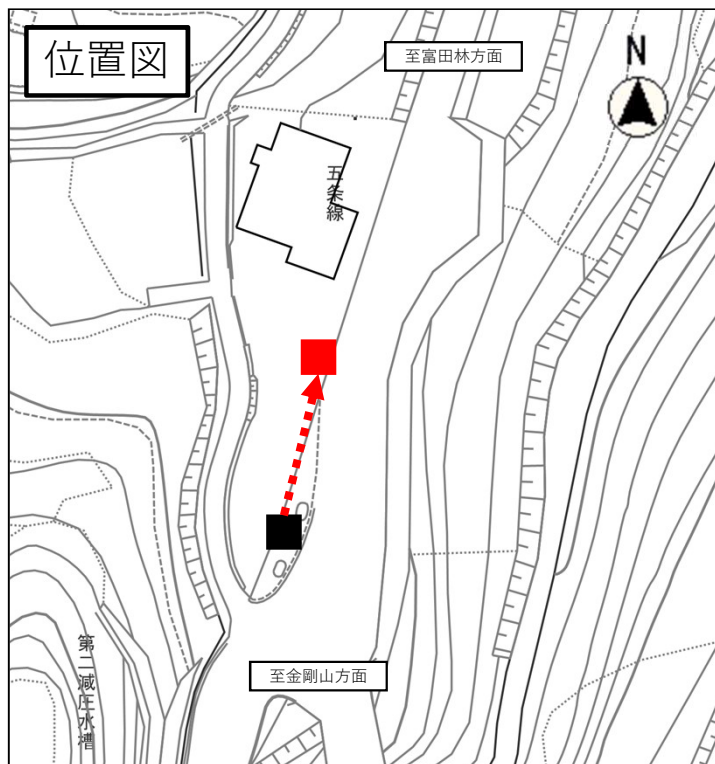

## バス停について

---

村コミュニティバスの運行に伴い、バス停の移動等を行います。

# ①消防分署前（富田林駅方面）

移動日：令和5年12月21日（木）

場 所：下記の通り約30m程度北へ移動

…バス停イメージ図

### ③東阪（富田林駅方面）

移動日：令和5年12月21日（木）

場 所：下記の通り約30m程度北へ移動

…バス停イメージ図

#### ④東阪（金剛登山口方面）

移動日：令和5年12月21日（木）

場 所：下記の通り約30m程度北へ移動

…バス停イメージ図