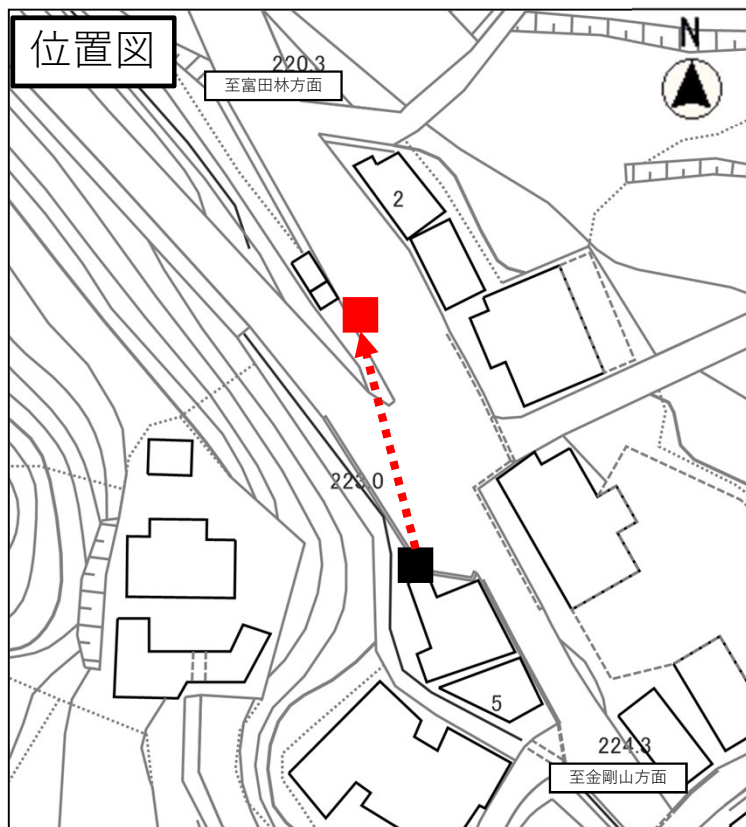

# ①消防分署前（富田林駅方面）

移動日：令和5年12月21日（木）

場 所：下記の通り約30m程度北へ移動

…バス停イメージ図

## ②消防分署前（金剛登山口方面）

移動日：令和5年12月21日（木）

場 所：下記の通り約30m程度北へ移動

…バス停イメージ図

### ③東阪（富田林駅方面）

移動日：令和5年12月21日（木）

場 所：下記の通り約30m程度北へ移動

…バス停イメージ図

#### ④東阪（金剛登山口方面）

移動日：令和5年12月21日（木）

場 所：下記の通り約30m程度北へ移動

…バス停イメージ図